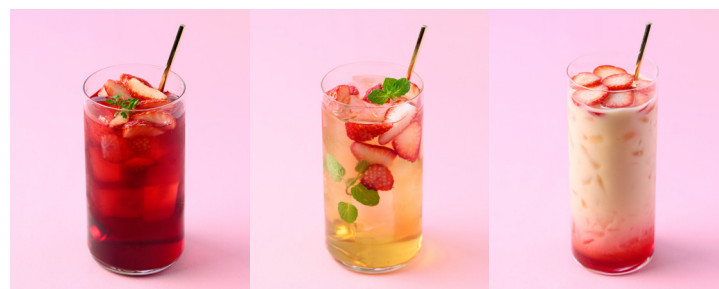

☕ ホットコーヒー・ホットティーはポット(約2杯分)でご提供いたします

Ⓡ おすすめメニュー Recommended Menu

COFFEE

1. Ⓡ Coffee (Hot) ☕ ¥1,100
   オリジナルブレンド ホットコーヒー
2. Espresso (Single/Double) Single ¥660 / Double ¥990
   エスプレッソ (シングル / ダブル)
3. Espresso Macchiato ¥770
   エスプレッソマキアート
4. Ⓡ Caffè Latte (Hot/Iced) Hot ¥1,100 / Iced ¥990
   カフェラテ (ホット / アイス)
5. Cappuccino (Hot) ¥1,100
   カプチーノ (ホット)
6. Iced Coffee ¥990
   オリジナルブレンド アイスコーヒー
7. ※Change to Oat Milk for ¥220 more.
   ※+220 円でオーツミルクに変更ができます

TEA

1. Ⓡ Flavored tea "Romance" ☕ ¥1,100
   ロマンスティー (ホット)
2. Ceylon tea UVA(Hot) ☕ ¥1,100
   ウバ (ホット)
3. Original Royal Milk tea (Hot) ☕ ¥1,320
   オリジナルロイヤルミルクティー (ホット)
4. Iced Tea (Earl Grey) ¥990
   アイスティー

HERBAL TEA ※Caffeine-free ノンカフェイン

1. Classic Herbs ☕ ¥1,100
   クラシック・ハーブス
   (ハーブとスパイス、お花の香り豊かなハーブティー)
2. Red Fruit Flash ☕ ¥1,100
   レッド・フルーツ・フラッシュ
   (色鮮やかで爽やかな酸味のフルーツティー)
3. Fancy Chamomile ☕ ¥1,100
   ファンシー・カモミール
   (甘い花の香りが広がるカモミールティー)

ANNIVERSAIRE CAFÉ

RECOMMENDATION

1. Ⓡ Essential Strawberry ¥1,210
   エッセンシャル・ストロベリー (写真左)
2. Ⓡ Relaxing Strawberry ¥1,210
   リラクシング・ストロベリー (写真中)
3. Ⓡ Strawberry Royal Milk Tea ¥1,210
   ストロベリー・ロイヤルミルクティー (写真右)
4. Ⓡ Strawberry Coco ☕ ¥1,320
   ストロベリー・ココ

SOFT DRINK

1. Ⓡ Hot Chocolate ¥1,210
   ホットチョコレート
2. Ⓡ Craft Lemonade ¥1,100
   クラフトレモネード
3. Ⓡ Craft Ginger Ale ¥1,100
   クラフトジンジャーエール
4. Fentimans Pink Grapefruit Tonic Water ¥990
   フェンティマンス ピンクグレープフルーツニックウォーター
5. Cold Press Sicilian Mandarin ¥1,100
   コールドプレスジュース シチリア産マンダリン
6. Cold Press Peach Nectar in the Vineyard ¥1,100
   コールドプレスジュース ぶどう畑のピーチネクター
7. Organic Orange Juice ¥990
   オーガニックオレンジジュース
8. Organic Apple Juice ¥990
   オーガニックアップルジュース
9. Hildon Natural Mineral Water (Still) ¥1,100
   ヒルドン 500ml(ナチュラルミネラルウォーター ガス無し)
10. Hildon Natural Mineral Water (Sparkling) ¥1,100
    ヒルドン 500ml(ナチュラルミネラルウォーター ガス入り)

1. BEER Shirohonoka ¥1,100
   白穂乃香
2. Heineken (Bottle) ¥990
   ハイネケン (Bottle)
3. Non-Alcohol Beer (Bottle) ¥880
   グリーンズフリー ノンアルコール (Bottle)

COCKTAIL

1. Craft Shandygaff ¥1,210
   クラフトシャンディガフ
2. Cold Press Mimosa ¥1,540
   コールドプレスミモザ
3. Cold Press Bellini ¥1,540
   コールドプレスベリーニ
4. Craft Moscow Mule ¥1,210
   クラフトモスコミュール
5. Craft Rum Buck ¥1,210
   クラフトラムバック
6. Kir Royal ¥1,540
   キールロワイヤル
7. Kir ¥1,430
   キール
8. Whiskey Soda ¥1,210
   ハイボール

1. SPARKLING WINE Undurraga Sparkling Brut Glass ¥1,320 / Bottle ¥7,700
   ウンドラーガスパークリングブリュット

1. CHAMPAGNE HEIDSIECK & CO. MONOPOLE BLUE TOP BRUT Glass ¥1,650 / Bottle ¥9,900
   エドシック・モノポールブルー・トップ・ブリュット

1. WHITE WINE Classici Pinot Grigio Friuli DOC Glass ¥1,320 / Bottle ¥5,800
   ゾーニンクラシチピノ・グリージョフリウリDOC

1. JCP Maltus Pezat Blanc Glass ¥1,320 / Bottle ¥5,800
   JCP マルテウス ペザ ブラン

1. RED WINE Bela Joven Glass ¥1,320 / Bottle ¥5,800
   ベラ ホーベン

1. JCP Maltus Pezat Rouge Glass ¥1,320 / Bottle ¥5,800
   JCP マルテウス ペザ ルージュ