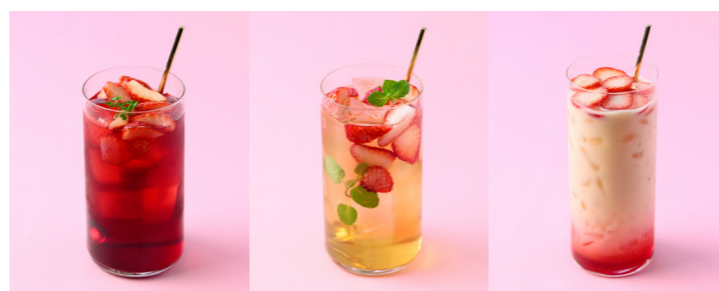

☕ ホットコーヒー・ホットティーはポット(約2杯分)でご提供いたします

Ⓡ おすすめメニュー Recommended Menu

COFFEE

1. Ⓡ Coffee (Hot) ☕ ¥1,100
   オリジナルブレンド ホットコーヒー
2. Espresso (Single/Double) Single ¥660 / Double ¥990
   エスプレッソ (シングル / ダブル)
3. Espresso Macchiato ¥770
   エスプレッソマキアート
4. Ⓡ Cafe Latte (Hot/Iced) Hot ¥1,100 / Iced ¥990
   カフェラテ (ホット / アイス)
5. Cappuccino (Hot) ¥1,100
   カプチーノ (ホット)
6. Iced Coffee ¥990
   オリジナルブレンド アイスコーヒー
7. ※Change to Oat Milk for ¥220 more.
   ※+220 円でオーツミルクに変更ができます

TEA

1. Ⓡ Flavored tea "Romance" ☕ ¥1,100
   ロマンスティー (ホット)
2. Ceylon tea UVA(Hot) ☕ ¥1,100
   ウバ (ホット)
3. Original Royal Milk tea (Hot) ☕ ¥1,320
   オリジナルロイヤルミルクティー (ホット)
4. Iced Tea (Earl Grey) ¥990
   アイスティー

HERBAL TEA ※Caffeine-free ノンカフェイン

1. Classic Herbs ☕ ¥1,100
   クラシック・ハーブス
   (ハーブとスパイス、お花の香り豊かなハーブティー)
2. Red Fruit Flash ☕ ¥1,100
   レッド・フルーツ・フラッシュ
   (色鮮やかで爽やかな酸味のフルーツティー)
3. Fancy Chamomile ☕ ¥1,100
   ファンシー・カモミール
   (甘い花の香りが広がるカモミールティー)

ANNIVERSAIRE CAFÉ

RECOMMENDATION

1. Ⓡ Essential Strawberry ¥1,210
   エッセンシャル・ストロベリー (写真左)
2. Ⓡ Relaxing Strawberry ¥1,210
   リラクシング・ストロベリー (写真中)
3. Ⓡ Strawberry Royal Milk Tea ¥1,210
   ストロベリー・ロイヤルミルクティー (写真右)
4. Ⓡ Strawberry Coco ☕ ¥1,320
   ストロベリー・ココ

SOFT DRINK

1. Ⓡ Hot Chocolate ¥1,210
   ホットチョコレート
2. Ⓡ Craft Lemonade ¥1,100
   クラフトレモネード
3. Ⓡ Craft Ginger Ale ¥1,100
   クラフトジンジャーエール
4. Fentimans Pink Grapefruit Tonic Water ¥990
   フェンティマンス ピンクグレープフルーツニックウォーター
5. Cold Press Sicilian Mandarin ¥1,100
   コールドプレスジュース シチリア産マンダリン
6. Cold Press Peach Nectar in the Vineyard ¥1,100
   コールドプレスジュース ぶどう畑のピーチネクター
7. Organic Orange Juice ¥990
   オーガニックオレンジジュース
8. Organic Apple Juice ¥990
   オーガニックアップルジュース
9. Hildon Natural Mineral Water (Still) ¥1,100
   ヒルドン 500ml(ナチュラルミネラルウォーター ガス無し)
10. Hildon Natural Mineral Water (Sparkling) ¥1,100
    ヒルドン 500ml(ナチュラルミネラルウォーター ガス入り)

1. BEER Shirohonoka ¥1,100
   白穂乃香
2. Heineken (Bottle) ¥990
   ハイネケン (Bottle)
3. Non-Alcohol Beer (Bottle) ¥880
   グリーンズフリー ノンアルコール (Bottle)

COCKTAIL

1. Craft Shandygaff ¥1,210
   クラフトシャンディガフ
2. Cold Press Mimosa ¥1,540
   コールドプレスミモザ
3. Cold Press Bellini ¥1,540
   コールドプレスベリーニ
4. Craft Moscow Mule ¥1,210
   クラフトモスコミュール
5. Craft Rum Buck ¥1,210
   クラフトラムバック
6. Kir Royal ¥1,540
   キールロワイヤル
7. Kir ¥1,430
   キール
8. Whiskey Soda ¥1,210
   ハイボール

1. SPARKLING WINE Undurraga Sparkling Brut Glass ¥1,320 / Bottle ¥7,700
   ウンドラーガスパークリングブリュット

1. CHAMPAGNE HEIDSIECK & CO. MONOPOLE BLUE TOP BRUT Glass ¥1,650 / Bottle ¥9,900
   エドシック・モノポールブルー・トップ・ブリュット

1. WHITE WINE Classici Pinot Grigio Friuli DOC Glass ¥1,320 / Bottle ¥5,800
   ゾーニンクラシチピノ・グリージョフリウリ DOC

1. JCP Maltus Pezat Blanc Glass ¥1,320 / Bottle ¥5,800
   JCP マルテウス ペザ ブラン

1. RED WINE Bela Joven Glass ¥1,320 / Bottle ¥5,800
   ベラ ホーベン

1. JCP Maltus Pezat Rouge Glass ¥1,320 / Bottle ¥5,800
   JCP マルテウス ペザ ルージュ